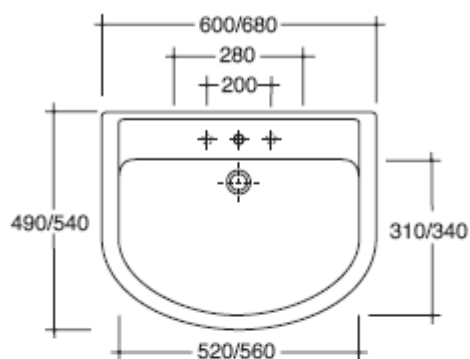

**Art. 8701**

**Lavabo cm 60x49.**

*Washbasin 60x49 cms.*

*Lavabo 60x49 cm.*

**Kg. 15**

**Art. 8700**

**Lavabo cm 68x54.**

*Washbasin 68x54 cms.*

*Lavabo 68x54 cm.*

**Kg. 18**

**Art. 8604**

**Colonna.**

*Pedestal.*

*Columna.*

**Kg. 9**

**Galassia S.p.A.**