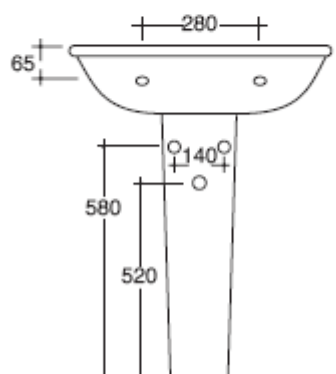

**Art. 8701**

**Lavabo cm 60x49.**

*Washbasin 60x49 cms.*

*Lavabo 60x49 cm.*

**Kg. 15**

**Art. 8700**

**Lavabo cm 68x54.**

*Washbasin 68x54 cms.*

*Lavabo 68x54 cm.*

**Kg. 18**

**Art. 8604**

**Colonna.**

*Pedestal.*

*Columna.*

**Kg. 9**

**Galassia S.p.A.**