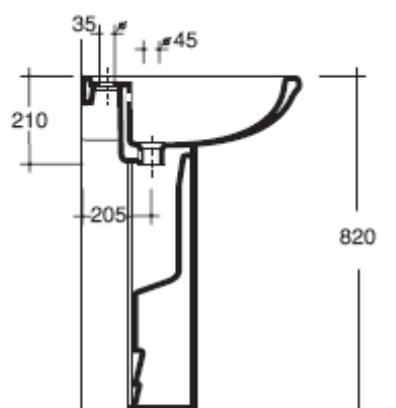

**Art. 8701**

**Lavabo cm 60x49.**

*Washbasin 60x49 cms.*

*Lavabo 60x49 cm.*

**Kg. 15**

**Art. 8700**

**Lavabo cm 68x54.**

*Washbasin 68x54 cms.*

*Lavabo 68x54 cm.*

**Kg. 18**

**Art. 8604**

**Colonna.**

*Pedestal.*

*Columna.*

**Kg. 9**

**Galassia S.p.A.**